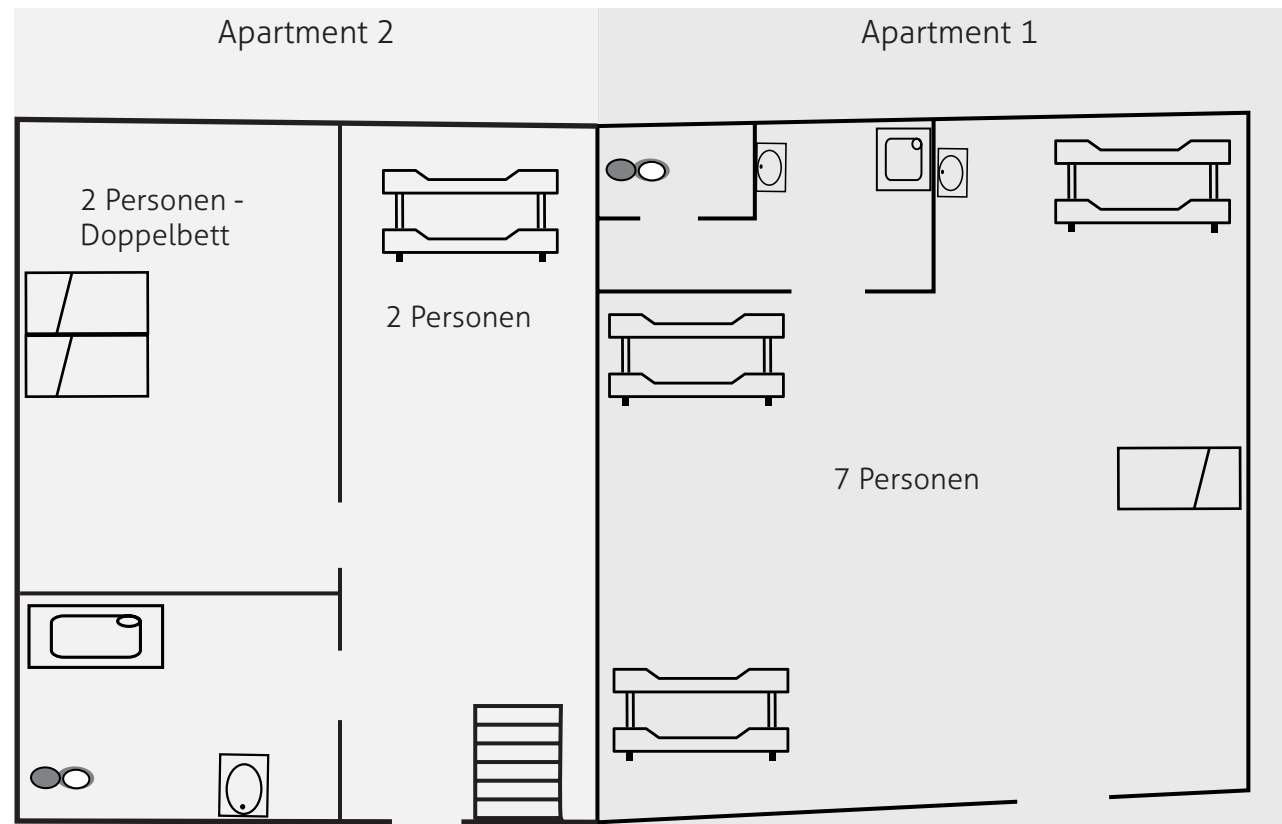

CASA POMPONI - HAUPTHAUS

BETTENPLAN
Casa Pomponi - Haupthaus
25 Personen

Erdgeschoss

Nicht Maßstabsgetreu

CASA POMPONI - HAUPTHAUS

BETTENPLAN
Casa Pomponi - Haupthaus
25 Personen

1. Etage
15 Personen

Nicht Maßstabsgetreu

CASA POMPONI - HAUPTHAUS

BETTENPLAN
Casa Pomponi - Haupthaus
25 Personen

2. Etage
10 Personen

Nicht Maßstabsgetreu

CASA POMPONI- APARTMENT 1 & 2

BETTENPLAN
Casa Pomponi - Apartment 1 & 2
11 Personen

Nachbarhaus - Erdgeschoss
11 Personen

- Ab 25 Personen + 7 Betten in Apartment 1
- Ab 32 Personen + 4 Betten in Apartment 2

Nicht Maßstabsgetreu

CASA POMPONI- APARTMENT 3

BETTENPLAN
Casa Pomponi - Apartment
3 Personen

- Ab 36 Personen
+ 3 Betten in
Apartment 3

Nicht Maßstabsgetreu