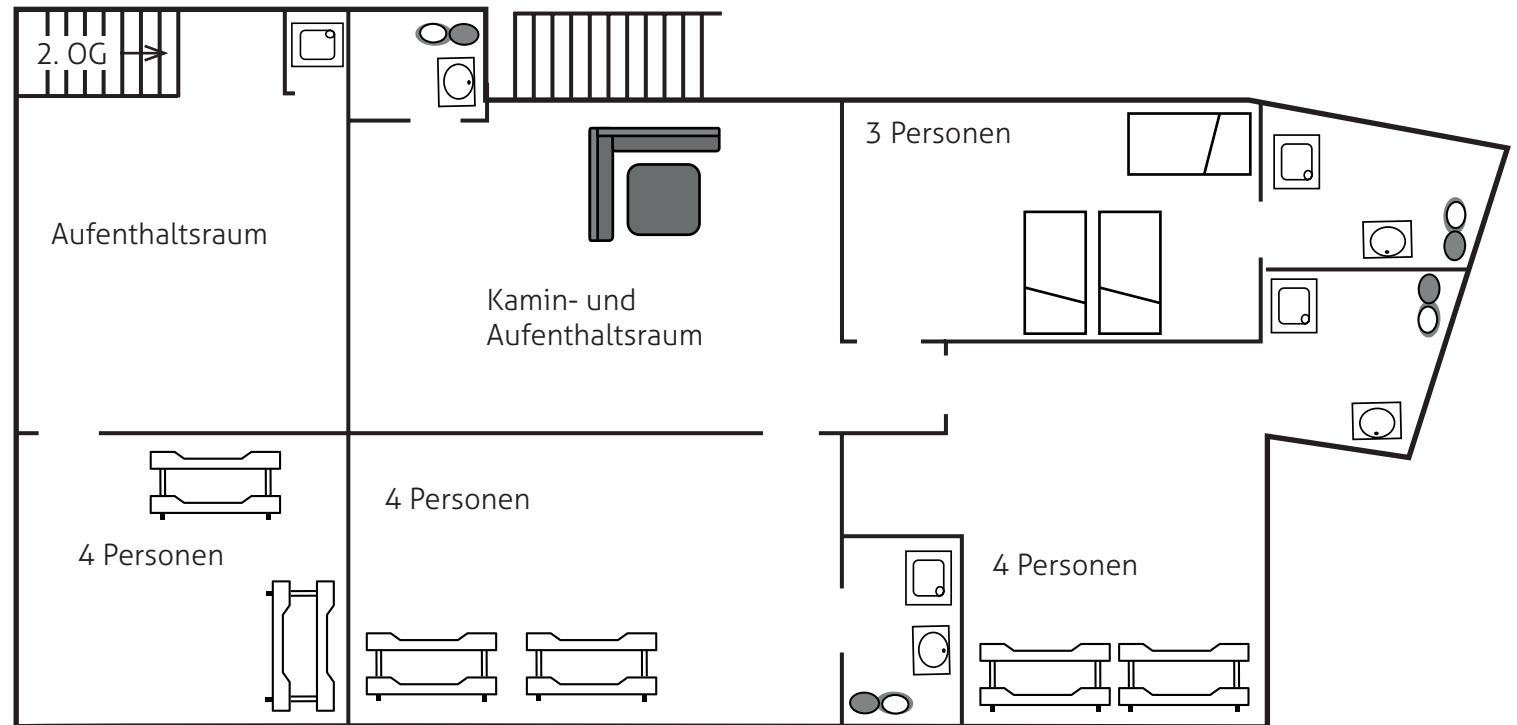

CASA POMPONI - HAUPTHAUS

BETTENPLAN
Casa Pomponi - Haupthaus
25 Personen

Erdgeschoss

Nicht Maßstabsgetreu

CASA POMPONI - HAUPTHAUS

BETTENPLAN
Casa Pomponi - Haupthaus
25 Personen

1. Etage
15 Personen

Nicht Maßstabsgetreu

CASA POMPONI - HAUPTHAUS

BETTENPLAN
Casa Pomponi - Haupthaus
25 Personen

2. Etage
10 Personen

Nicht Maßstabsgetreu

CASA POMPONI- APARTMENT 1 & 2

BETTENPLAN
Casa Pomponi - Apartment 1 & 2
11 Personen

Nachbarhaus - Erdgeschoss
11 Personen

- Ab 25 Personen + 7 Betten in Apartment 1
- Ab 32 Personen + 4 Betten in Apartment 2

Nicht Maßstabsgetreu

CASA POMPONI- APARTMENT 3

BETTENPLAN
Casa Pomponi - Apartment
3 Personen

- Ab 36 Personen
+ 3 Betten in
Apartment 3

Nicht Maßstabsgetreu